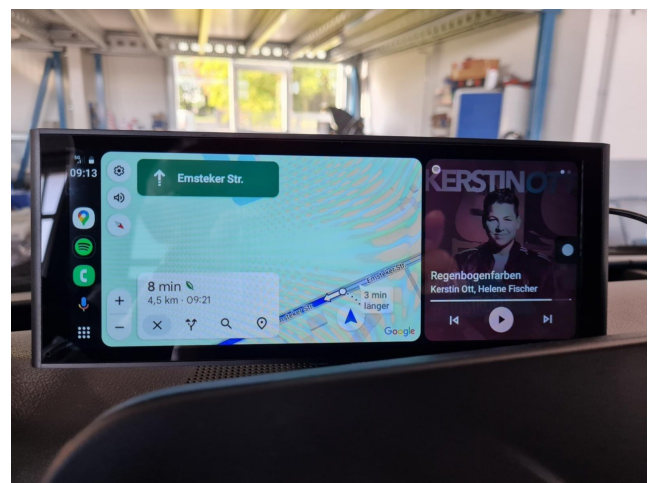

über Handy möglich, Navi, Rückfahrkamera gegen Aufpreis