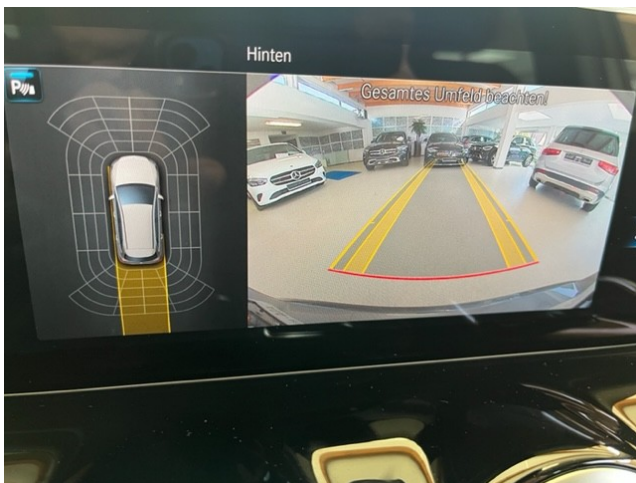

Sulburgring 52

33014 Bad Driburg

Tel. 05253 940940

Fax. 05253 940492

info@autohaus-asa.de

<http://www.autohaus-asa.de>

An advertisement for Autohaus ASA. It features a live webcam view of the dealership's exterior. In the top left corner, a red diagonal banner reads "24 Monate Garantie". The main text in the center says "Besuchen Sie uns für eine Beratung mit Terminabsprache". At the bottom left, the ASA logo is displayed with "seit 1994" underneath. At the bottom right, it says "Live WebCam auf www.asa.nrw".